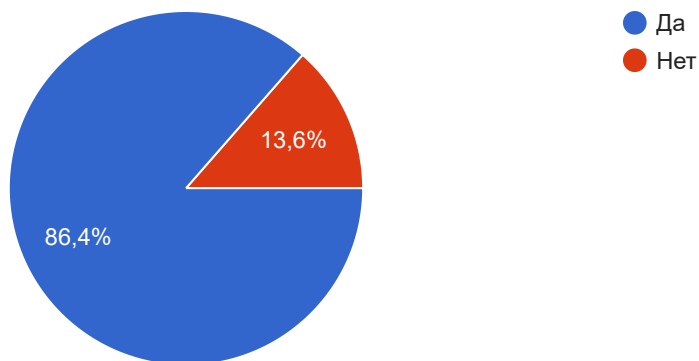

Беседуете ли Вы с ребенком о разных профессиях?

575 ответов