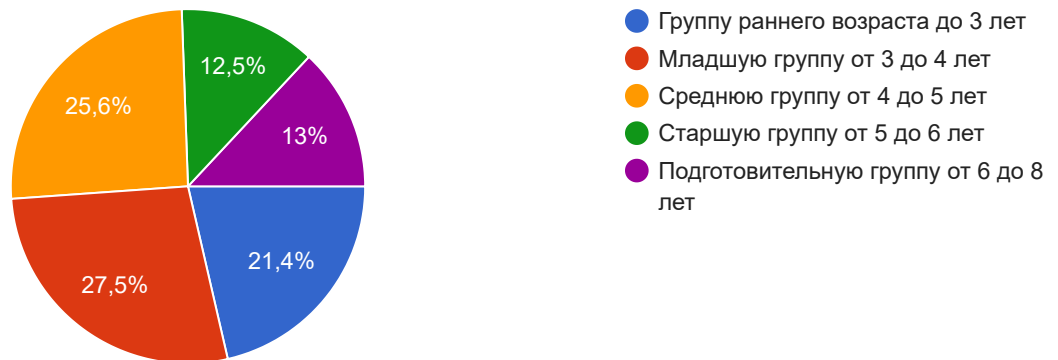

Отдельный пользователь

Какой детский сад, посещает ваш ребенок

575 ответов

Какую группу посещает Ваш ребенок?

575 ответов

Профориентация дошкольников, названная ранней профориентацией, становится одним из приоритетных направлений развития образовательной политики государства. Профориентация дошкольников – это новое, малоизученное направление в психологии и педагогике. Одним из направлений ранней профориентации является ознакомление дошкольников с миром профессий. Считаете ли Вы необходимым, чтобы в детском саду велась работа по ранней профориентации дошкольников?