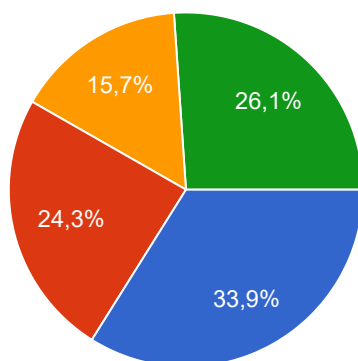

Какой детский сад посещает ребенок?

115 ответов

- Основное здание, Российская 5
- ОСП 1, Солнечная 7
- ОСП 2, Цветников 6
- ОСП 3, Мира 33