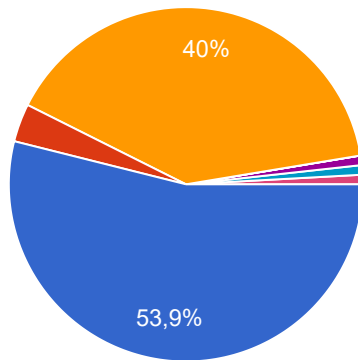

Источник информации о питании в детском саду?

115 ответов

- Смотрю на стенде в группе
- Смотрю информацию на сайте
- Рассказывает ребенок
- Не интересуюсь
- Иньормирует воспитатель, что съел ребенок
- Воспитатель присылает в группу вотсап
- Раньше смотрела на стенде, а щас не проходим в группу