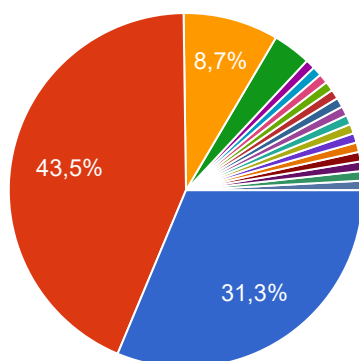

- Да
- Нет
- Затрудняюсь ответить
- Не знаю
- Затрудняюсь
- Не знаю
- Посещение менее месяца, мнение...
- Готовить в детском саду

▲ 1/3 ▼